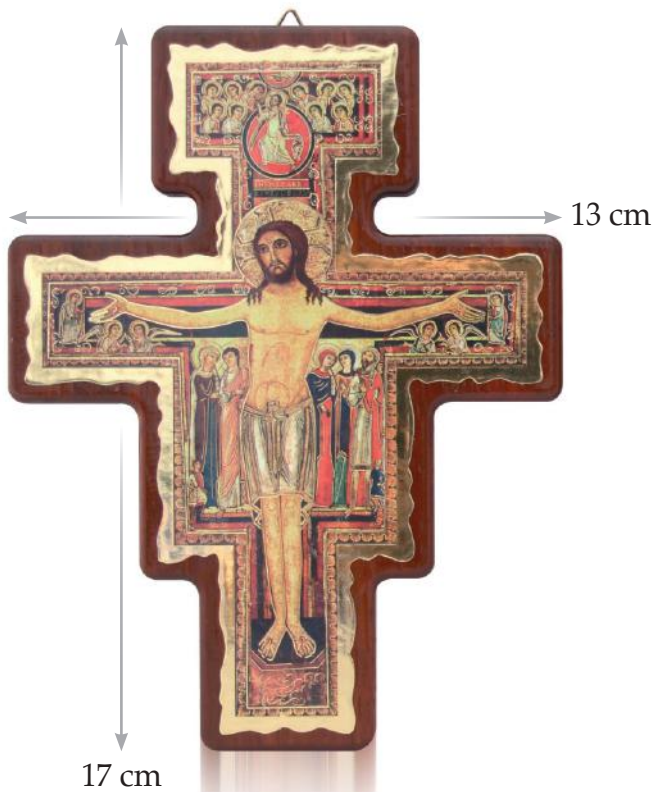

Misure: cm 31,5 x 41 x 3

Art. SD/10

CROCE di San Damiano Legno PADOUK

Misure: cm 8 x 10

Art. SD/10

Art. SD/10 BASE

Croce di San Damiano in legno massello realizzata artigianalmente, immagine dorata, disponibile sia d'APPENDERE che con BASE

Croce di San Damiano in legno massello realizzata artigianalmente, immagine dorata, disponibile con CORDONCINO, ANELLO, PORTACHIAVE e con BASE

CONFEZIONI da 100 PEZZI (in scatola) - 50 PEZZI (sfusi)

Art. SD/40

CROCE di San Damiano Legno PADOUK

Misure: cm 31,5 x 41 x 3

Art. SD/25

CROCE di San Damiano Legno PADOUK

Misure: cm 19 x 25 x 2

VILEVI.
Made in Italy

www.vilevi.com

Art. SD/16

CROCE di San Damiano Legno PADOUK

Misure: cm 13 x 17

Art. SD/16

Art. SD/16 BASE

Croce di San Damiano in legno massello realizzata artigianalmente, immagine dorata, disponibile sia d'APPENDERE che con BASE