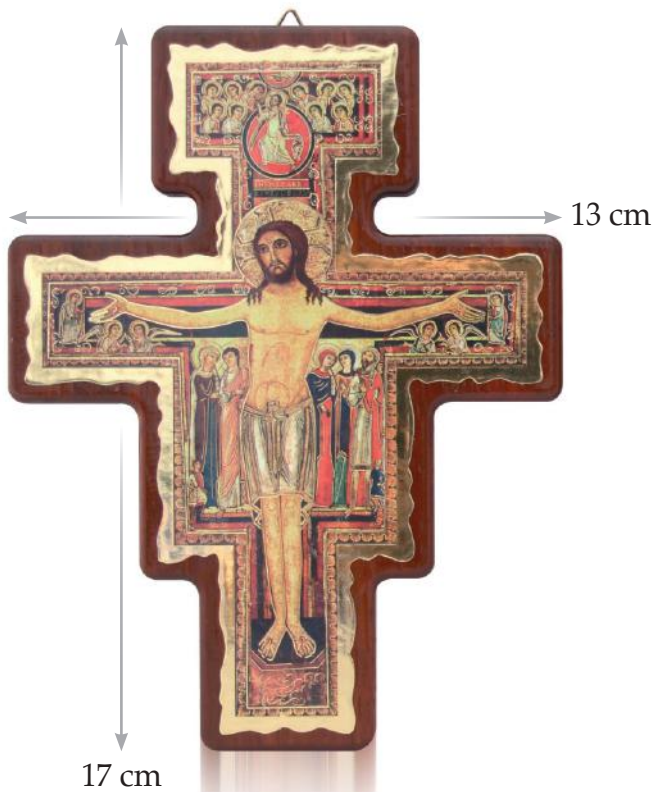

Misure: cm 19 x 25 x 2

VILEVI.
Made in Italy

www.vilevi.com

Art. SD/40

CROCE di San Damiano Legno PADOUK

Misure: cm 31,5 x 41 x 3

Art. SD/4

CROCE di San Damiano Legno PADOUK

Misure: cm 3 x 4

Art. SD/4 - CORD.

Art. SD/4 - PCH.

Art. SD/4 - ANL.

Art. SD/4 - BASE

Croce di San Damiano in legno massello realizzata artigianalmente, immagine dorata, disponibile con CORDONCINO, ANELLO, PORTACHIAVE e con BASE

CONFEZIONI da 100 PEZZI (in scatola) - 50 PEZZI (sfusi)

Art. SD/25

CROCE di San Damiano Legno PADOUK

Misure: cm 19 x 25 x 2

VILEVI.
Made in Italy

www.vilevi.com

Art. SD/40

CROCE di San Damiano Legno PADOUK

Misure: cm 31,5 x 41 x 3

Art. SD/16

CROCE di San Damiano Legno PADOUK

Misure: cm 13 x 17

Art. SD/16

Art. SD/16 BASE

Croce di San Damiano in legno massello realizzata artigianalmente, immagine dorata, disponibile sia d'APPENDERE che con BASE