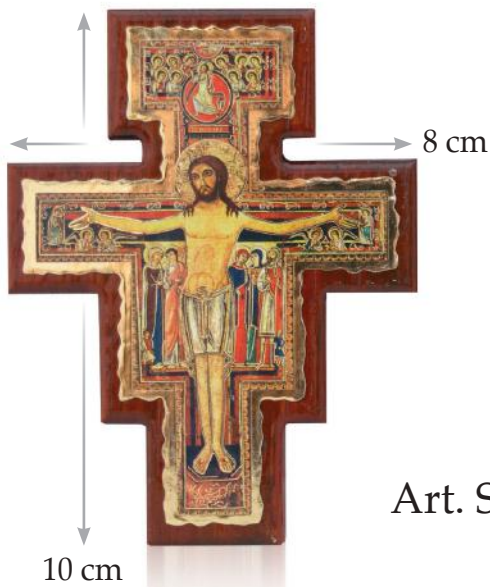

Misure: cm 3 x 4

Art. SD/4 - CORD.

Art. SD/4 - PCH.

Art. SD/4 - ANL.

Art. SD/4 - BASE

Croce di San Damiano in legno massello realizzata artigianalmente, immagine dorata, disponibile con CORDONCINO, ANELLO, PORTACHIAVE e con BASE

Misure: cm 31,5 x 41 x 3

Art. SD/16

CROCE di San Damiano Legno PADOUK

Misure: cm 13 x 17

Art. SD/16

Art. SD/16 BASE

Croce di San Damiano in legno massello realizzata artigianalmente, immagine dorata, disponibile sia d'APPENDERE che con BASE

CONFEZIONI da 24 PEZZI (da appendere) - 12 PEZZI (base)

Art. SD/10

CROCE di San Damiano Legno PADOUK

Misure: cm 8 x 10

Art. SD/10

Art. SD/10 BASE

Croce di San Damiano in legno massello realizzata artigianalmente, immagine dorata, disponibile sia d'APPENDERE che con BASE