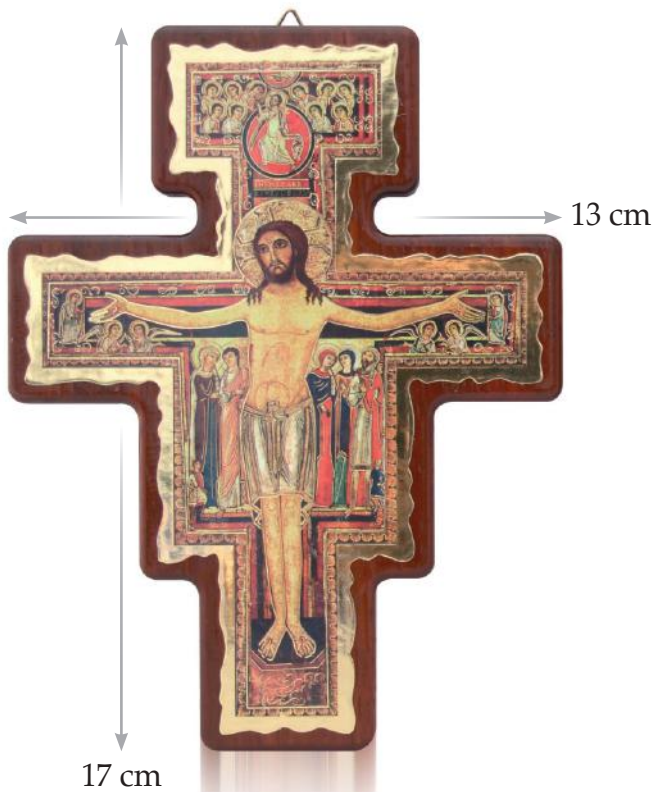

Art. SD/10

CROCE di San Damiano Legno PADOUK

Misure: cm 8 x 10

Art. SD/10

Art. SD/10 BASE

Croce di San Damiano in legno massello realizzata artigianalmente, immagine dorata, disponibile sia d'APPENDERE che con BASE

Misure: cm 31,5 x 41 x 3

Art. SD/10

CROCE di San Damiano Legno PADOUK

Misure: cm 8 x 10

Art. SD/10

Art. SD/10 BASE

Croce di San Damiano in legno massello realizzata artigianalmente, immagine dorata, disponibile sia d'APPENDERE che con BASE

CONFEZIONI da 64 PEZZI (da appendere) - 32 PEZZI (base)

VI. LE. VI.
Made in Italy

www.vilevi.com

Art. SD/16

CROCE di San Damiano Legno PADOUK

Misure: cm 13 x 17

Art. SD/16

Art. SD/16 BASE

Croce di San Damiano in legno massello realizzata artigianalmente, immagine dorata, disponibile sia d'APPENDERE che con BASE

CONFEZIONI da 24 PEZZI (da appendere) - 12 PEZZI (base)

Art. SD/25

CROCE di San Damiano Legno PADOUK