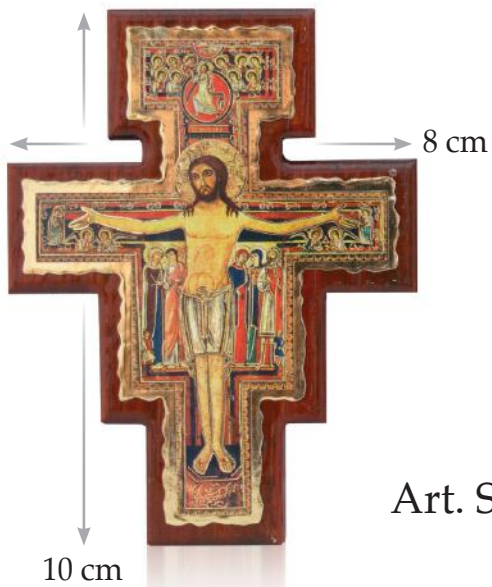

Art. SD/10

CROCE di San Damiano Legno PADOUK

Misure: cm 8 x 10

Art. SD/10

Art. SD/10 BASE

Croce di San Damiano in legno massello realizzata artigianalmente, immagine dorata, disponibile sia d'APPENDERE che con BASE

CONFEZIONI da 64 PEZZI (da appendere) - 32 PEZZI (base)

Art. SD/16

CROCE di San Damiano Legno PADOUK

Misure: cm 13 x 17

Art. SD/16

Art. SD/16 BASE

Croce di San Damiano in legno massello realizzata artigianalmente, immagine dorata, disponibile sia d'APPENDERE che con BASE

CONFEZIONI da 24 PEZZI (da appendere) - 12 PEZZI (base)

Art. SD/25

CROCE di San Damiano Legno PADOUK

Misure: cm 19 x 25 x 2

VILEVI.
Made in Italy

www.vilevi.com

Art. SD/40

CROCE di San Damiano Legno PADOUK

Misure: cm 31,5 x 41 x 3

Art. SD/10

CROCE di San Damiano Legno PADOUK

Misure: cm 8 x 10

Art. SD/10

Art. SD/10 BASE

Croce di San Damiano in legno massello realizzata artigianalmente, immagine dorata, disponibile sia d'APPENDERE che con BASE