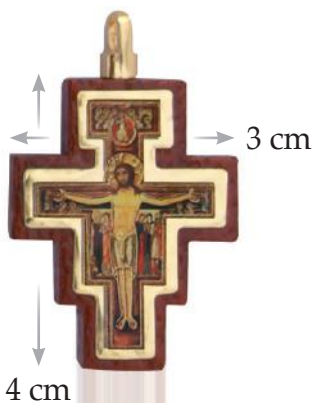

CONFEZIONI da 24 PEZZI (da appendere) - 12 PEZZI (base)

Art. SD/10

CROCE di San Damiano Legno PADOUK

Misure: cm 8 x 10

Art. SD/10

Art. SD/10 BASE

Croce di San Damiano in legno massello realizzata artigianalmente, immagine dorata, disponibile sia d'APPENDERE che con BASE

CONFEZIONI da 64 PEZZI (da appendere) - 32 PEZZI (base)

Art. SD/4

CROCE di San Damiano Legno PADOUK

Misure: cm 3 x 4

Art. SD/4 - CORD.

Art. SD/4 - PCH.

Art. SD/4 - ANL.

Art. SD/4 - BASE

Croce di San Damiano in legno massello realizzata artigianalmente, immagine dorata, disponibile con CORDONCINO, ANELLO, PORTACHIAVE e con BASE

CONFEZIONI da 100 PEZZI (in scatola) - 50 PEZZI (sfusi)

Art. SDE/160 - 250 - 400