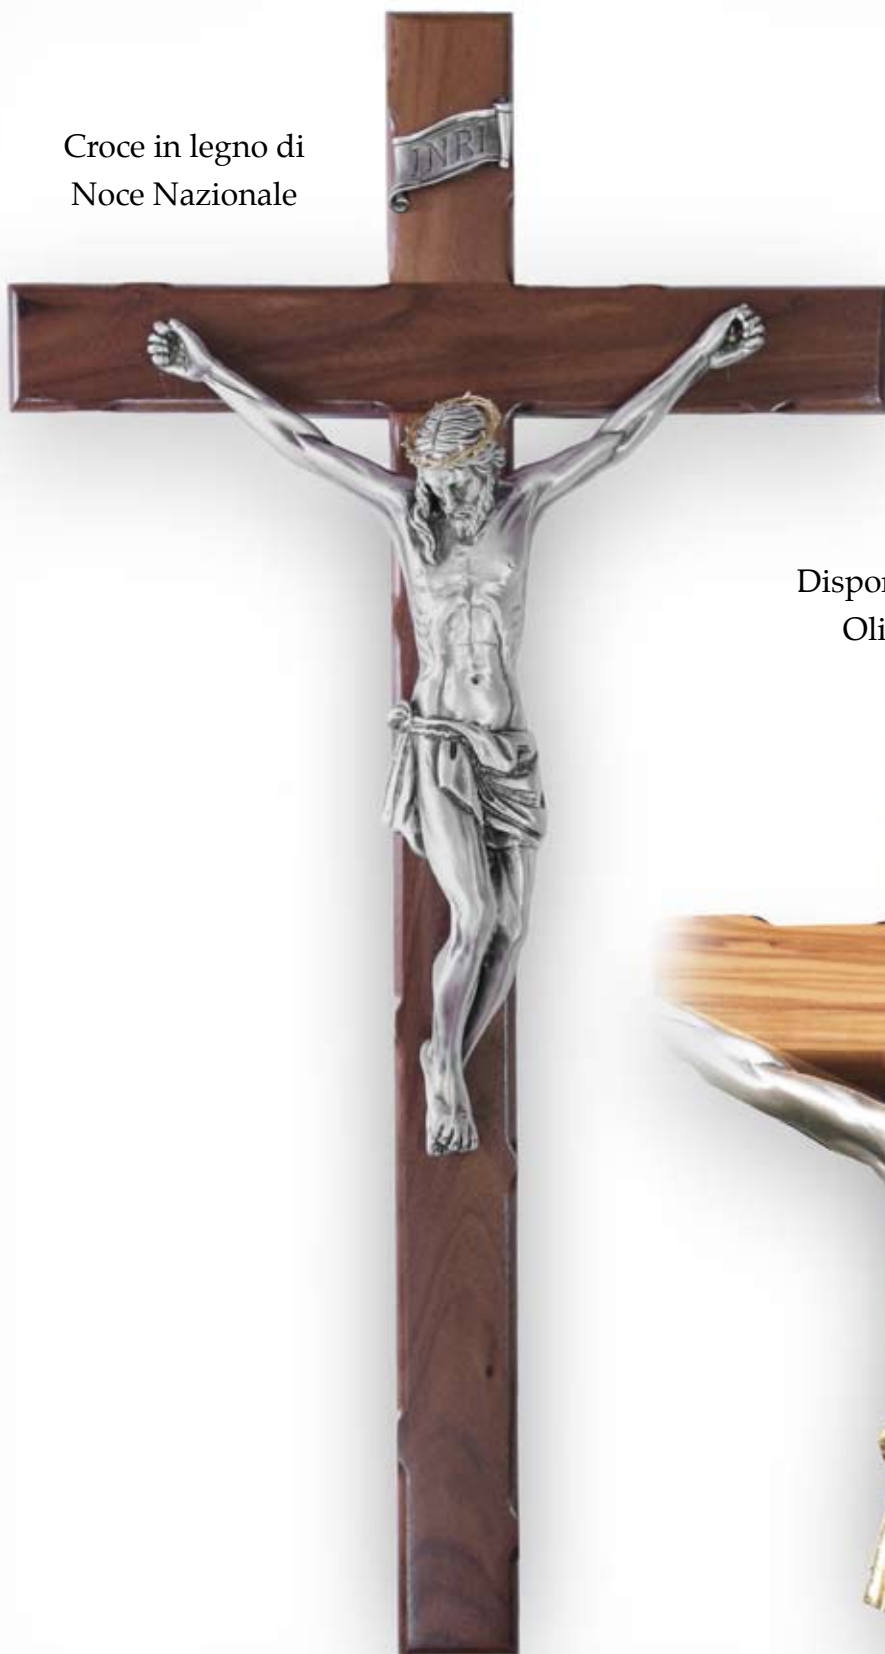

Misure: cm. 20 x 11

WO / 25

Misure: cm. 25 x 13

WO / 17

Misure: cm. 17 x 9

Scansiona il QR-Code per la scelta dei soggetti

Crocifissi in Legno

Base porta rosario

Croce in legno di
Olivo Nazionale

Art. OVB / 30 - SBR

Misure: cm. 33 x 16
Croce porta rosario

Disponibile in legno di
Noce Nazionale

Art. OVB / 25 - SBR

Misure: cm. 28 x 13
Croce porta rosario

Art. NVB / 20 - SBR

Misure: cm. 23 x 11
Croce porta rosario

Crocifissi in Legno

Croce in legno di
Noce Nazionale

Art. NVS / 62
Misure: cm. 62 x 27

Disponibile in legno di
Olivo Nazionale

Art. OVS / 62
Misure: cm. 62 x 27

Scansiona il QR-Code per la scelta dei soggetti