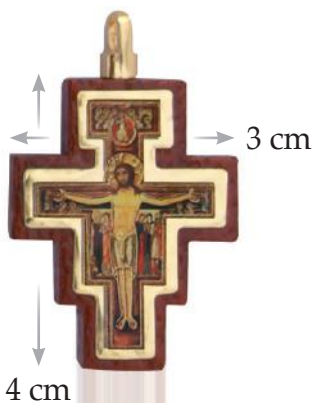

Misure: cm 31,5 x 41 x 3

Art. SD/10

CROCE di San Damiano Legno PADOUK

Misure: cm 8 x 10

Art. SD/10

Art. SD/10 BASE

Croce di San Damiano in legno massello realizzata artigianalmente, immagine dorata, disponibile sia d'APPENDERE che con BASE

Misure: cm 19 x 25 x 2

VILEVI.
Made in Italy

www.vilevi.com

Art. SD/40

CROCE di San Damiano Legno PADOUK

Misure: cm 31,5 x 41 x 3

Art. SD/4

CROCE di San Damiano Legno PADOUK

Misure: cm 3 x 4

Art. SD/4 - CORD.

Art. SD/4 - PCH.

Art. SD/4 - ANL.

Art. SD/4 - BASE

Croce di San Damiano in legno massello realizzata artigianalmente, immagine dorata, disponibile con CORDONCINO, ANELLO, PORTACHIAVE e con BASE