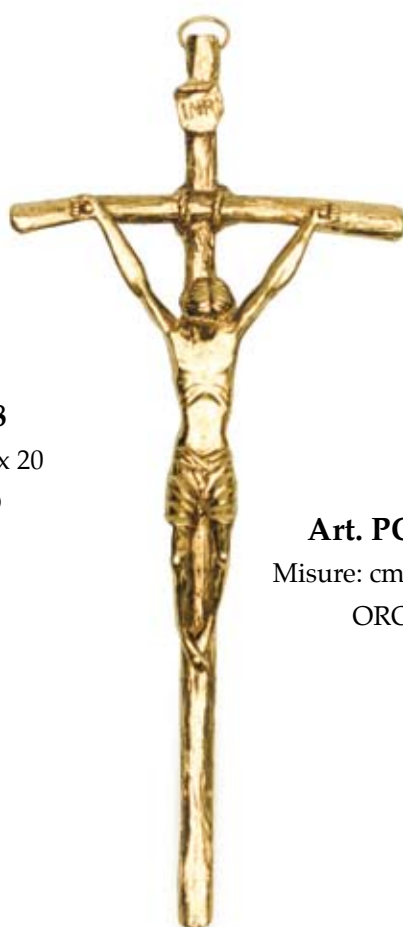

Art. CRP / 7
Misure: cm. 7,5 x 5

Art. CRPA / 4
Misure: cm. 4 x 2,7

Disponibile con scatola
e immagine decor. Oro

Art. CRPL / 7
Misure: cm. 7,5 x 11

Disponibile con scatola
e immagine decor. Oro

Art. CRPL / 11
Misure: cm. 11 x 7

Art. PA 13

Croce Pastorale cm 5,5 x 13,5

NIKEL

Art. PA 13 - PP 1

Misure: cm 8 x 12 X 2

in scatola

Art. PA 13 - PF 0

Misure: cm 8 x 12 X 2

in scatola

Art. PA 13 - Base

Misure: cm 5,5 x 15

Croce Pastorale

ARGENTO - ORO - RAME

Art. PA 20
Misure: cm 10 x 20
ARGENTO

Art. PO 20
Misure: cm 10 x 20
ORO

Art. PB 20
Misure: cm 10 x 20
RAME

Art. PA 28
Misure: cm 13 x 20
ARGENTO

Art. PO 28
Misure: cm 13 x 28
ORO

Art. PB 28
Misure: cm 13 x 28
RAME

VI.LE.VI. s.r.l.

Via d'Ancona, 51 - 60027 Osimo (AN)

Tel. e Fax +39 071 7108175

www.vilevi.com - info@vilevi.com