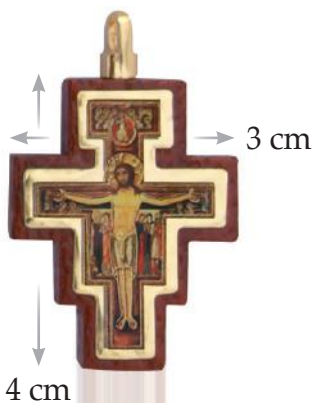

Misure: cm 31,5 x 41 x 3

Art. SD/16

CROCE di San Damiano Legno PADOUK

Misure: cm 13 x 17

Art. SD/16

Art. SD/16 BASE

Croce di San Damiano in legno massello realizzata artigianalmente, immagine dorata, disponibile sia d'APPENDERE che con BASE

CONFEZIONI da 24 PEZZI (da appendere) - 12 PEZZI (base)

Art. SD/10

CROCE di San Damiano Legno PADOUK

Misure: cm 8 x 10

Art. SD/10

Art. SD/10 BASE

Croce di San Damiano in legno massello realizzata artigianalmente, immagine dorata, disponibile sia d'APPENDERE che con BASE

CONFEZIONI da 64 PEZZI (da appendere) - 32 PEZZI (base)

Art. SD/4

CROCE di San Damiano Legno PADOUK

Misure: cm 3 x 4

Art. SD/4 - CORD.

Art. SD/4 - PCH.

Art. SD/4 - ANL.

Art. SD/4 - BASE

Croce di San Damiano in legno massello realizzata artigianalmente, immagine dorata, disponibile con CORDONCINO, ANELLO, PORTACHIAVE e con BASE

CONFEZIONI da 100 PEZZI (in scatola) - 50 PEZZI (sfusi)

Art. SD/40