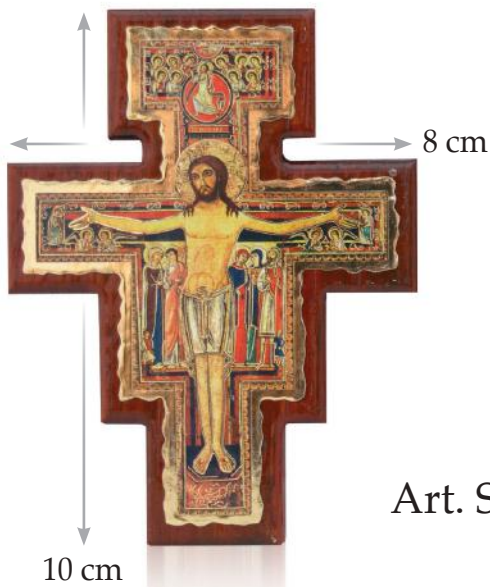

CROCE di San Damiano Legno PADOUK

Misure: cm 31,5 x 41 x 3

Art. SD/25

CROCE di San Damiano Legno PADOUK

Misure: cm 19 x 25 x 2

VILEVI.
Made in Italy

www.vilevi.com

Art. SD/16

CROCE di San Damiano Legno PADOUK

Misure: cm 13 x 17

Art. SD/16

Art. SD/16 BASE

Croce di San Damiano in legno massello realizzata artigianalmente, immagine dorata, disponibile sia d'APPENDERE che con BASE

CONFEZIONI da 24 PEZZI (da appendere) - 12 PEZZI (base)

Art. SD/10

CROCE di San Damiano Legno PADOUK

Misure: cm 8 x 10

Art. SD/10

Art. SD/10 BASE

Croce di San Damiano in legno massello realizzata artigianalmente, immagine dorata, disponibile sia d'APPENDERE che con BASE