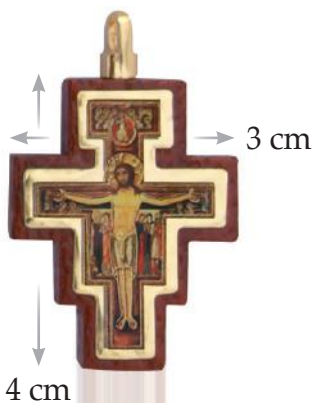

VILEVI

CATALOGO GENERALE 2019
PRODUZIONE ARTICOLI RELIGIOSI

Art. SD/4

CROCE di San Damiano Legno PADOUK

Misure: cm 3 x 4

Art. SD/4 - CORD.

Art. SD/4 - PCH.

Art. SD/4 - ANL.

Art. SD/4 - BASE

Croce di San Damiano in legno massello realizzata artigianalmente, immagine dorata, disponibile con CORDONCINO, ANELLO, PORTACHIAVE e con BASE

CONFEZIONI da 100 PEZZI (in scatola) - 50 PEZZI (sfusi)

Art. SD/10

CROCE di San Damiano Legno PADOUK

Misure: cm 8 x 10

Art. SD/10

Art. SD/10 BASE

Croce di San Damiano in legno massello realizzata artigianalmente, immagine dorata, disponibile sia d'APPENDERE che con BASE