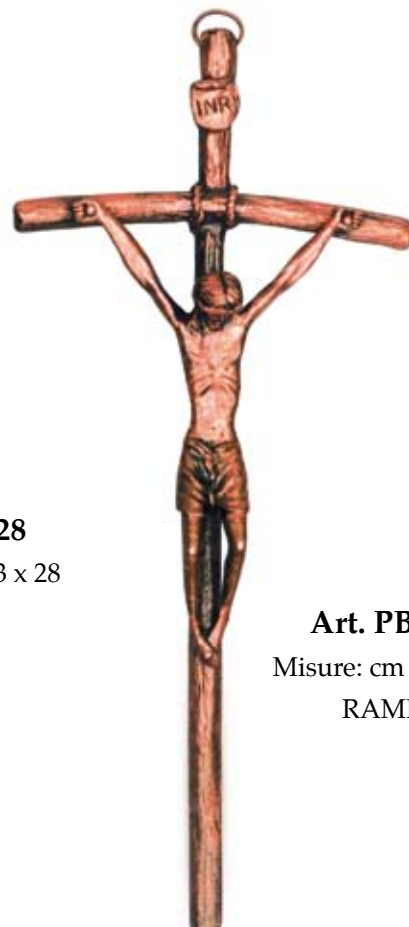

Art. CRP / 7
Misure: cm. 7,5 x 5

Art. CRPA / 4
Misure: cm. 4 x 2,7

Disponibile con scatola
e immagine decor. Oro

Art. CRPL / 7
Misure: cm. 7,5 x 11

Disponibile con scatola
e immagine decor. Oro

Art. CRPL / 11
Misure: cm. 11 x 7

Art. PA 13

Croce Pastorale cm 5,5 x 13,5

NIKEL

Art. PA 13 - PP 1

Misure: cm 8 x 12 X 2

in scatola

Art. PA 13 - PF 0

Misure: cm 8 x 12 X 2

in scatola

Art. PA 13 - Base

Misure: cm 5,5 x 15

Croce Pastorale

ARGENTO - ORO - RAME

Art. PA 20
Misure: cm 10 x 20
ARGENTO

Art. PO 20
Misure: cm 10 x 20
ORO

Art. PB 20
Misure: cm 10 x 20
RAME

Art. PA 28
Misure: cm 13 x 20
ARGENTO

Art. PO 28
Misure: cm 13 x 28
ORO

Art. PB 28
Misure: cm 13 x 28
RAME

VI.LE.VI. s.r.l.

Via d'Ancona, 51 - 60027 Osimo (AN)

Tel. e Fax +39 071 7108175

www.vilevi.com - info@vilevi.com