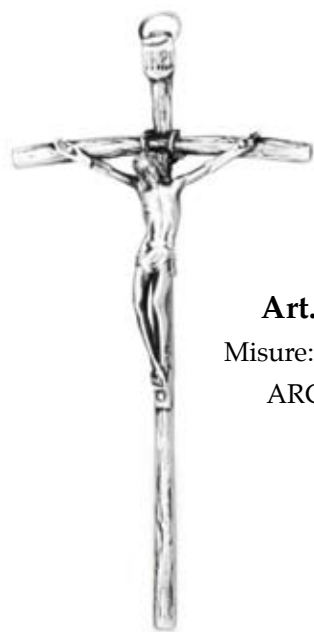

Art. PA 13

Croce Pastorale cm 5,5 x 13,5

NIKEL

Art. PA 13 - PP 1

Misure: cm 8 x 12 X 2

in scatola

Art. PA 13 - PF 0

Misure: cm 8 x 12 X 2

in scatola

Art. PA 13 - Base

Misure: cm 5,5 x 15

Croce Pastorale

ARGENTO - ORO - RAME

Art. PA 20
Misure: cm 10 x 20
ARGENTO

Art. PO 20
Misure: cm 10 x 20
ORO

Art. PB 20
Misure: cm 10 x 20
RAME

Art. PA 28
Misure: cm 13 x 20
ARGENTO

Art. PO 28
Misure: cm 13 x 28
ORO

Art. PB 28
Misure: cm 13 x 28
RAME

VI.LE.VI. s.r.l.

Via d'Ancona, 51 - 60027 Osimo (AN)

Tel. e Fax +39 071 7108175

www.vilevi.com - info@vilevi.com