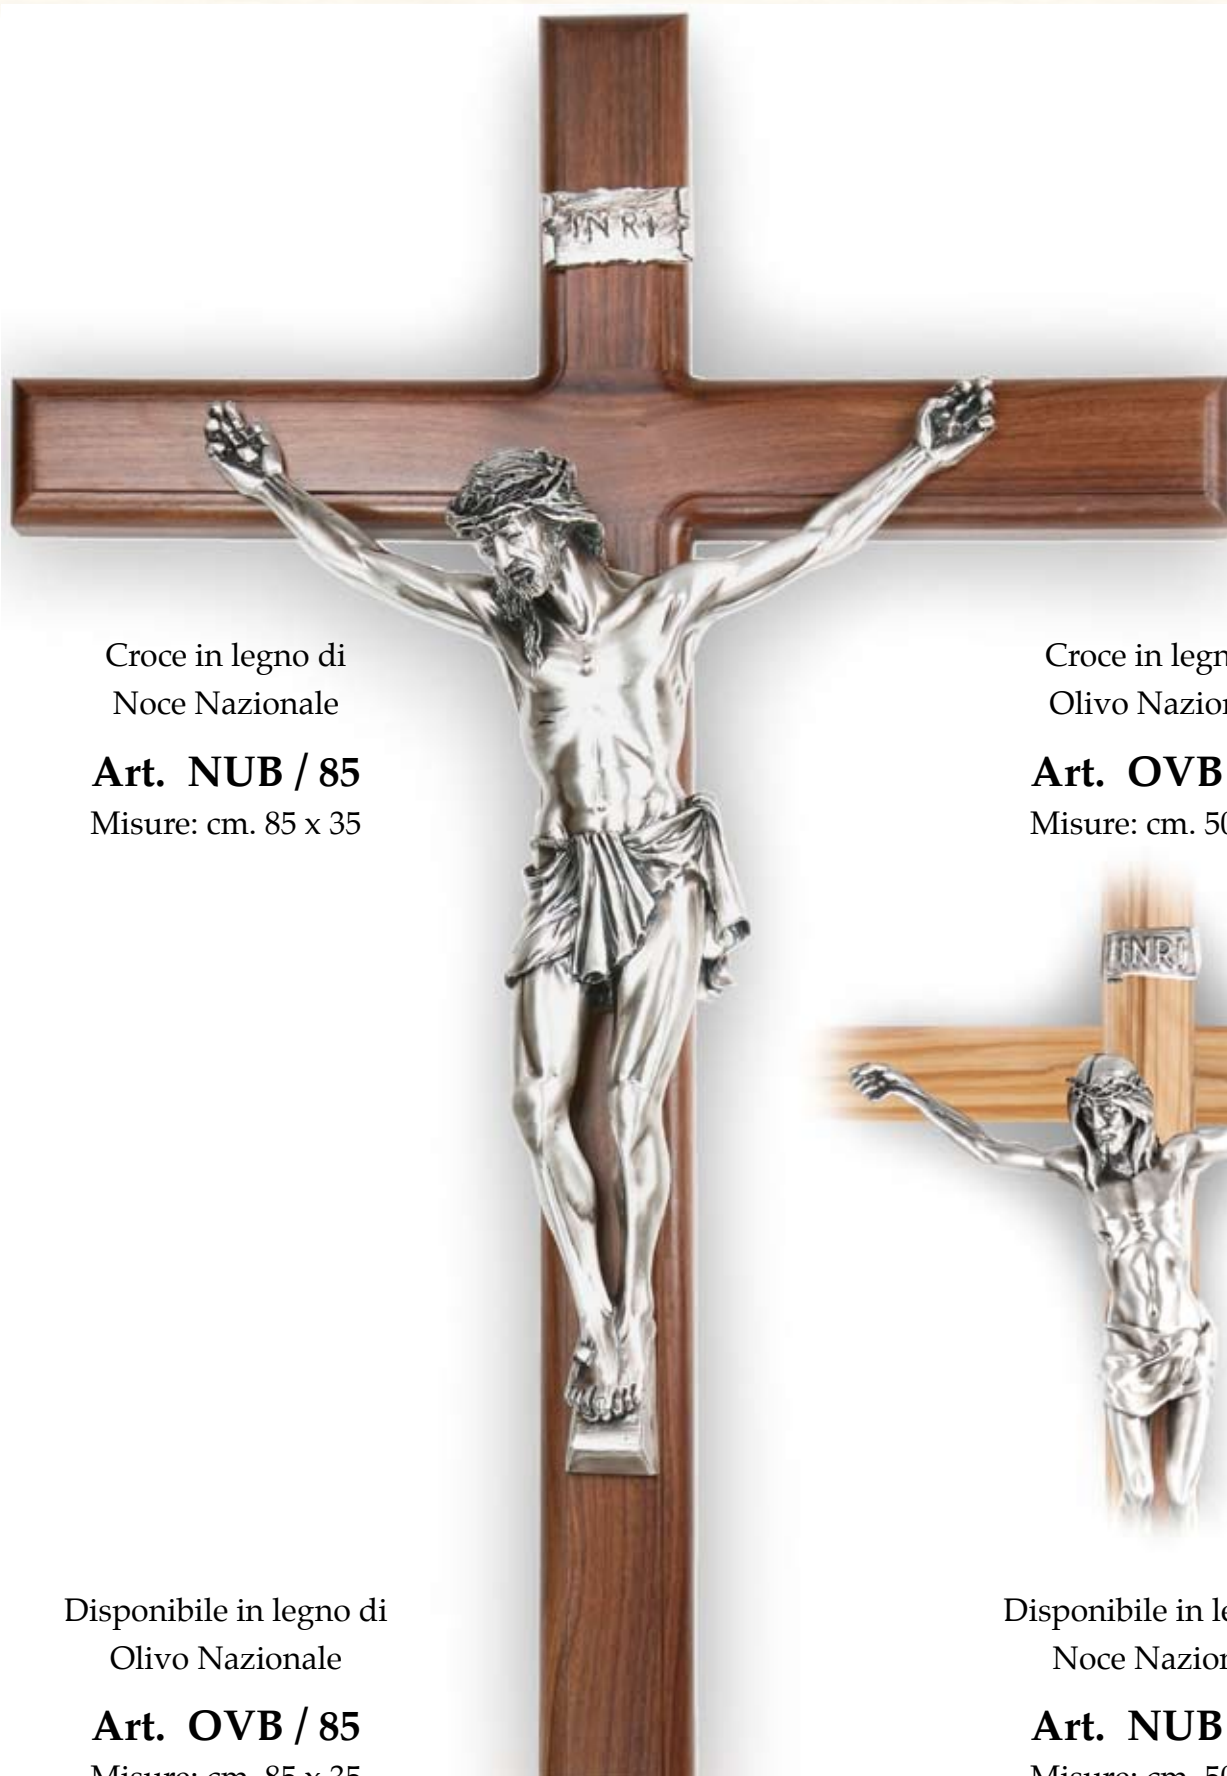

Croce in legno di
Olivo Nazionale

Art. OVB / 30 - SBR

Misure: cm. 33 x 16
Croce porta rosario

Disponibile in legno di
Noce Nazionale

Art. OVB / 25 - SBR

Misure: cm. 28 x 13
Croce porta rosario

Art. NVB / 20 - SBR

Misure: cm. 23 x 11
Croce porta rosario

Crocifissi in Legno

Croce in legno di
Noce Nazionale

Art. NVS / 62
Misure: cm. 62 x 27

Disponibile in legno di
Olivo Nazionale

Art. OVS / 62
Misure: cm. 62 x 27

Scansiona il QR-Code per la scelta dei soggetti

Crocifissi in Legno

Croce in legno di
Noce Nazionale

Art. NUB / 85

Misure: cm. 85 x 35

Croce in legno di
Olivo Nazionale

Art. OVB / 50

Misure: cm. 50 x 22

Disponibile in legno di
Olivo Nazionale

Art. OVB / 85

Misure: cm. 85 x 35

Disponibile in legno di
Noce Nazionale

Art. NUB / 50

Misure: cm. 50 x 22

Scansiona il QR-Code per la scelta dei soggetti

Croce Buon Pastore

Art. CRP / 11
Misure: cm. 11 x 7