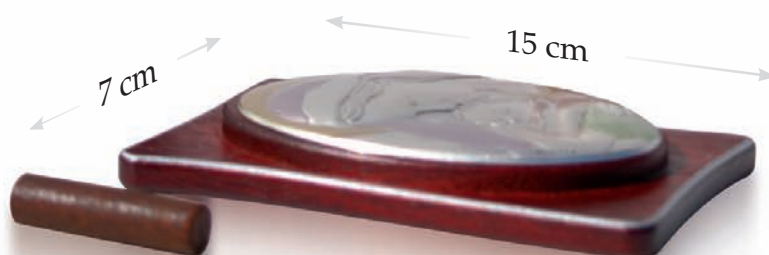

# Art. OR 1 - SFR 1

Quadro in Legno NOCE  
Placca in ARGENTO (bilaminato)

Misure: cm 7 x 11 x 2

OR 1/ MP 1

OR 1/ MP 2

OR 1/ MP 3

OR 1/ MP 4

SFR 1

# Art. OR 2

Quadro in Legno NOCE

Placca Ovale in ARGENTO (bilaminato)

Misure: cm 15 x 21 x 2

OR 2/ MP 1

OR 2/ MP 2

OR 2/ MP 3

OR 2/ MP 4

# Art. SFR 2

Quadro in Legno NOCE

Placca Sagomata in ARGENTO (bilaminato)

Misure: cm 9 x 17 x 2