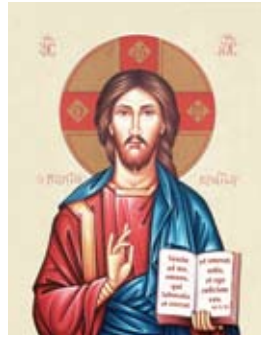

Art. QVET 1

Quadretto Ecologico in legno immag. in trasp.

Misure: cm 8 x 11 x 3,5

Art. QVET 1

Quadretto Ecologico in legno immag. in trasp.

Misure: cm 8 x 11 x 3,5

Sogg.: GR 5

Sogg.: EX