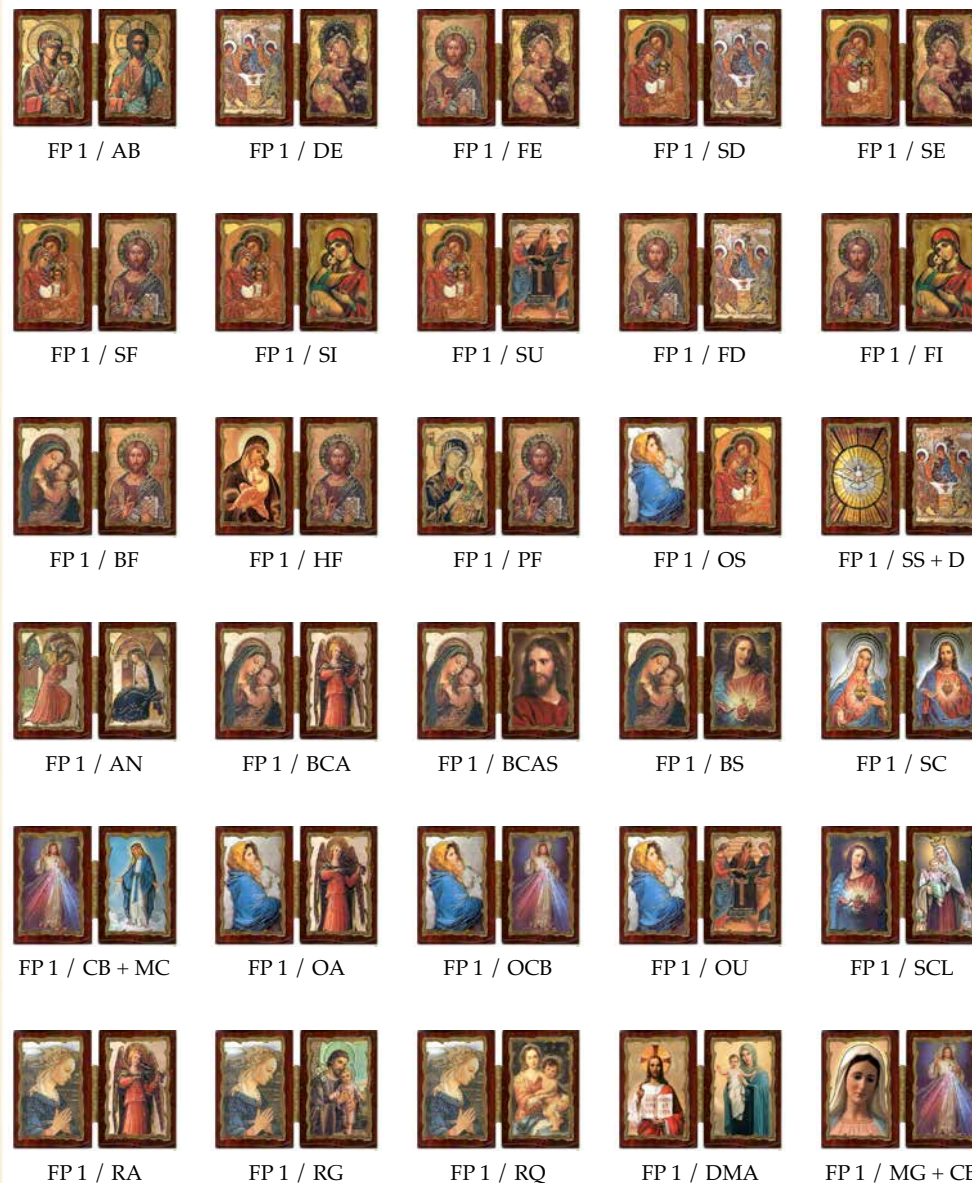

Art. FP 1

Dittico Legno PADOUK
Misure: cm 7 x 5 aperto