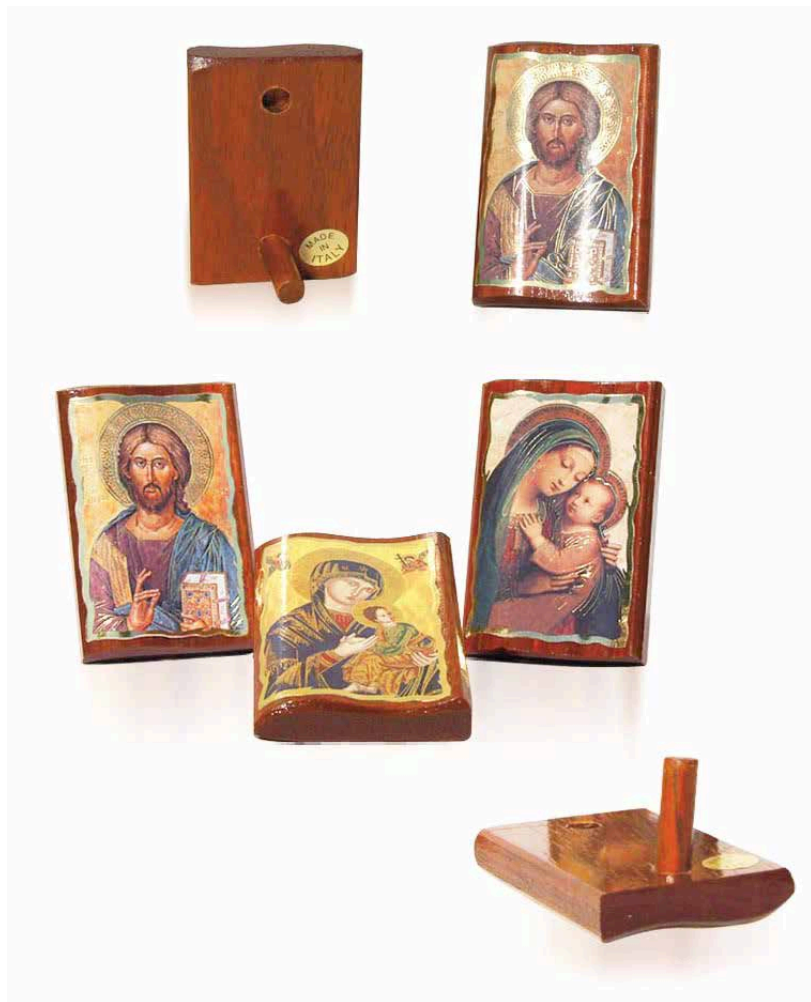

Art. LPS 1

Quadretto Legno PADOUK
Misure: cm 5 x 8

Prodotto in legno massello realizzato artigianalmente, immagini dorate in vari soggetti
CONFEZIONI da 100 PEZZI