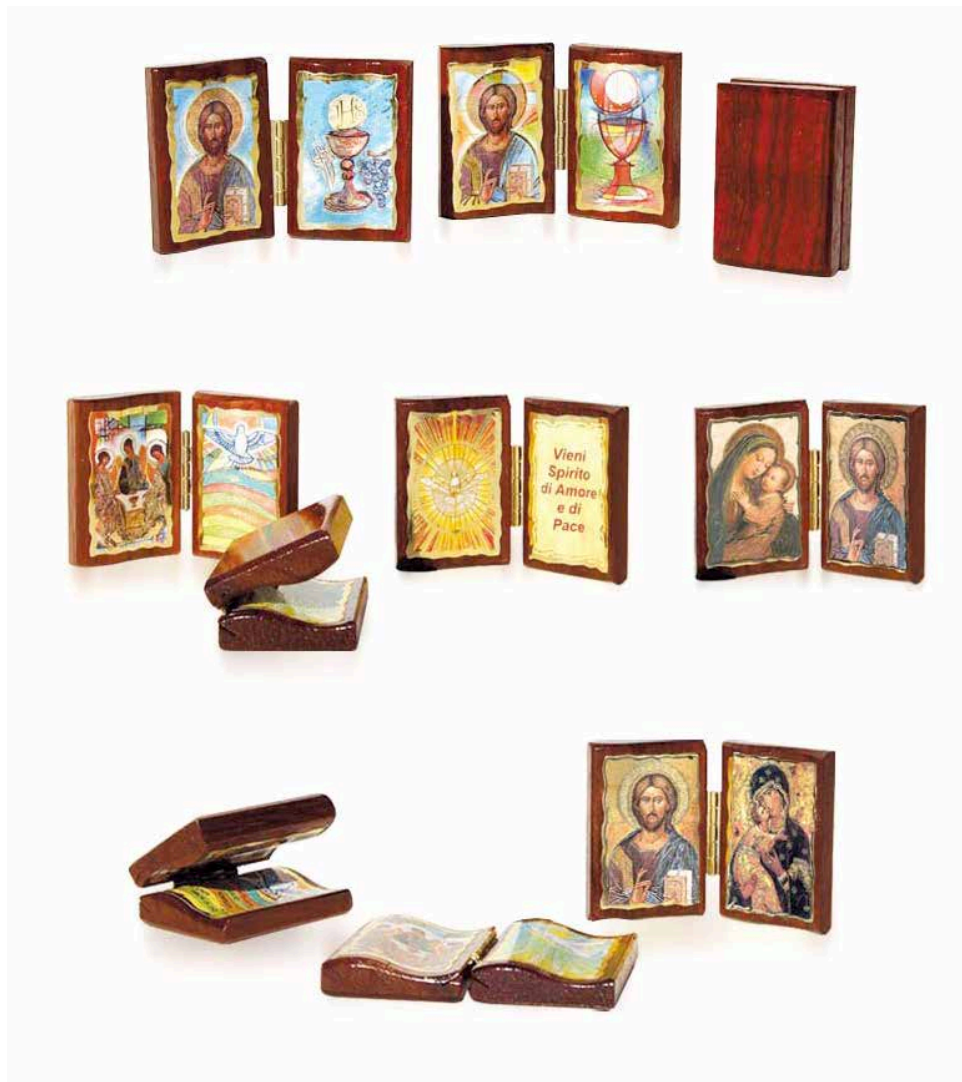

# Art. FP 1

Dittico Legno PADOUK  
Misure: cm 7 x 5 aperto

Prodotto in legno massello realizzato artigianalmente, immagini dorate in vari soggetti  
CONFEZIONI da 100 PEZZI