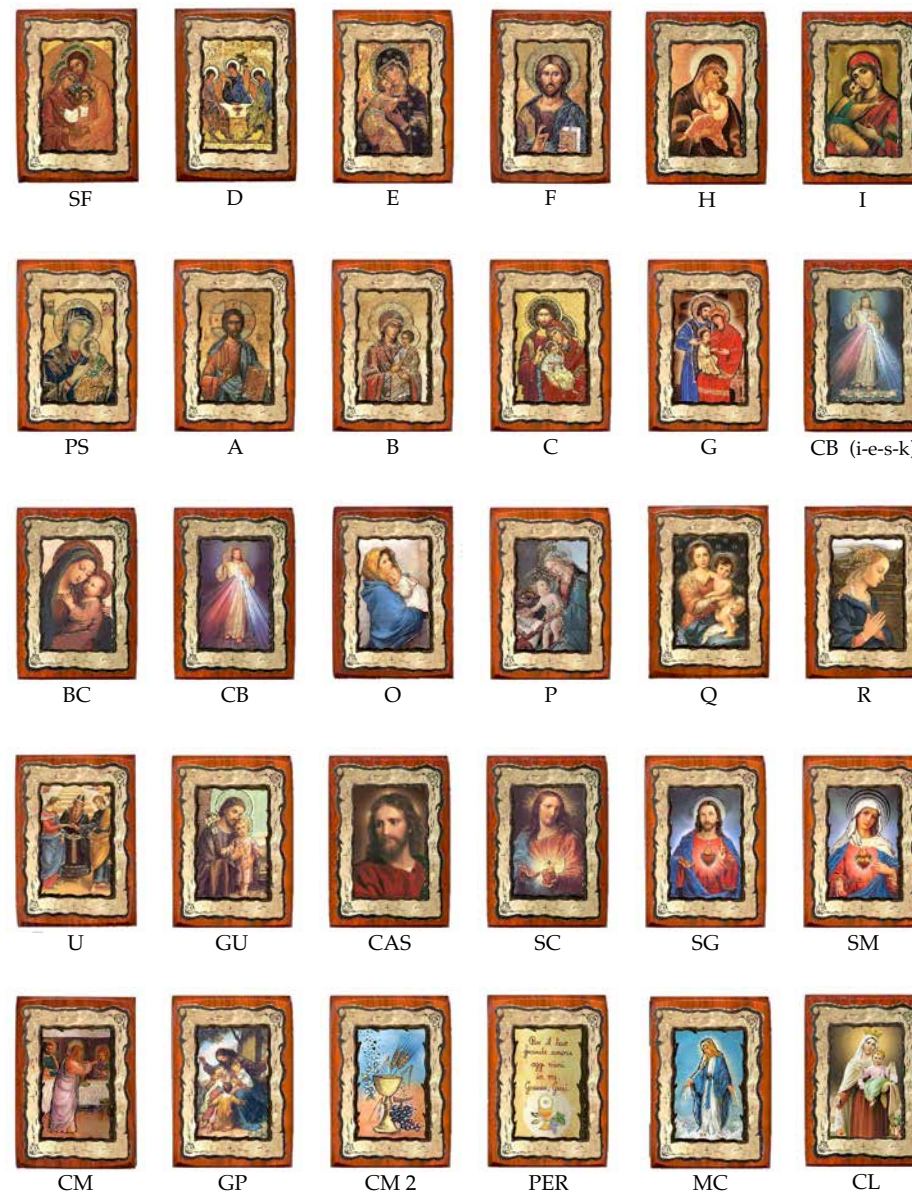

Art. PS 3

Soggetti Disponibili