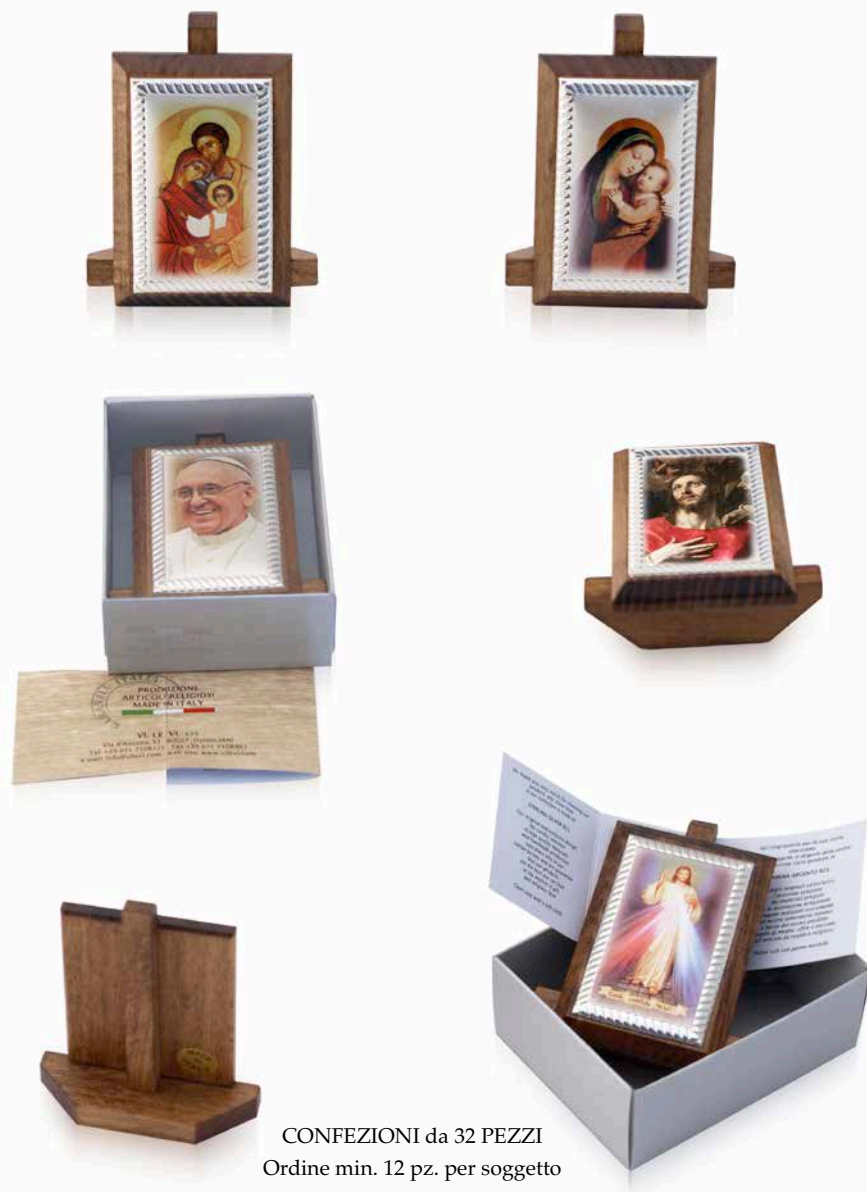

Art. CAR 1

Cavalletto in legno Noce e stampa su Placca in Argento

Misure: cm 8,5 x 11 x 3