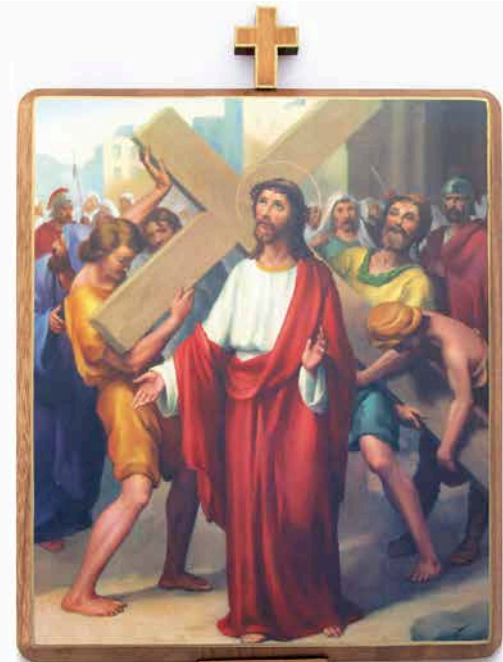

Art. VC 11

VIA CRUCIS Legno NOCE
Misure: cm 36.5 x 22.5 x 3

Serie completa 15 stazioni

VIA CRUCIS

SERIE COMPLETA 15 STAZIONI

Art. VCL / 7