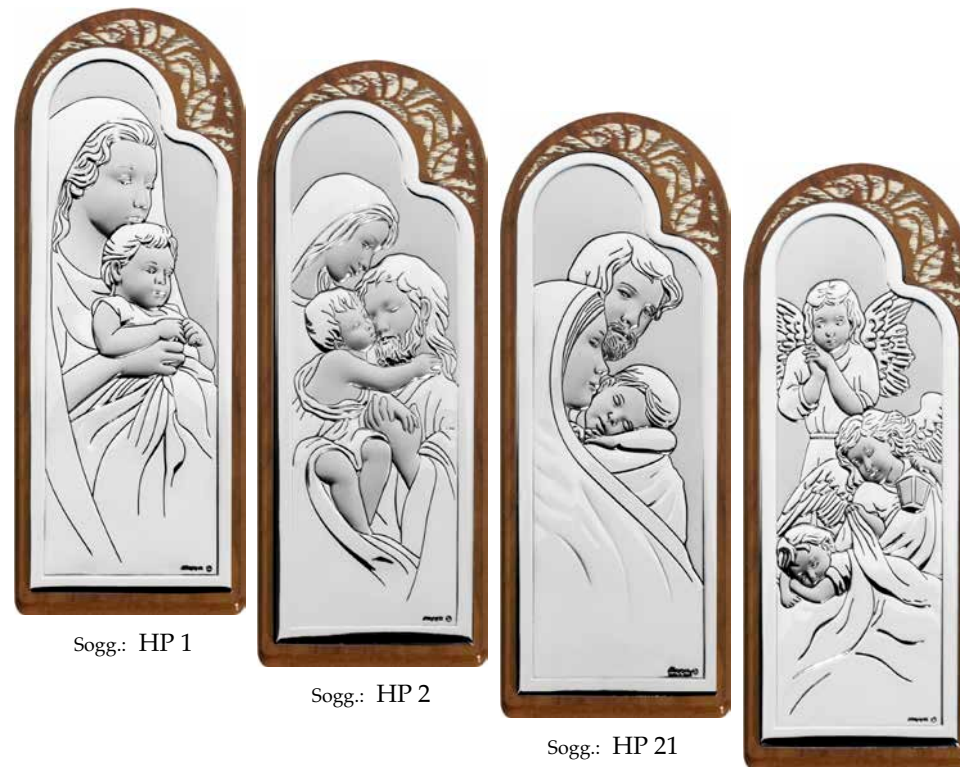

Art. COP 2 - 3 - 4

Quadro in Legno imp. Olivo e placca in Argento

Sogg.: HP 1

Sogg.: HP 2

Sogg.: HP 21

Sogg.: HP 5

Art. COP 2 misure: cm 8,0 x 18,5 con base d'appoggio

Art. COP 3 misure: cm 9,0 x 23,5 con base d'appoggio

Art. COP 4 misure: cm 19,0 x 47,0 con base d'appoggio