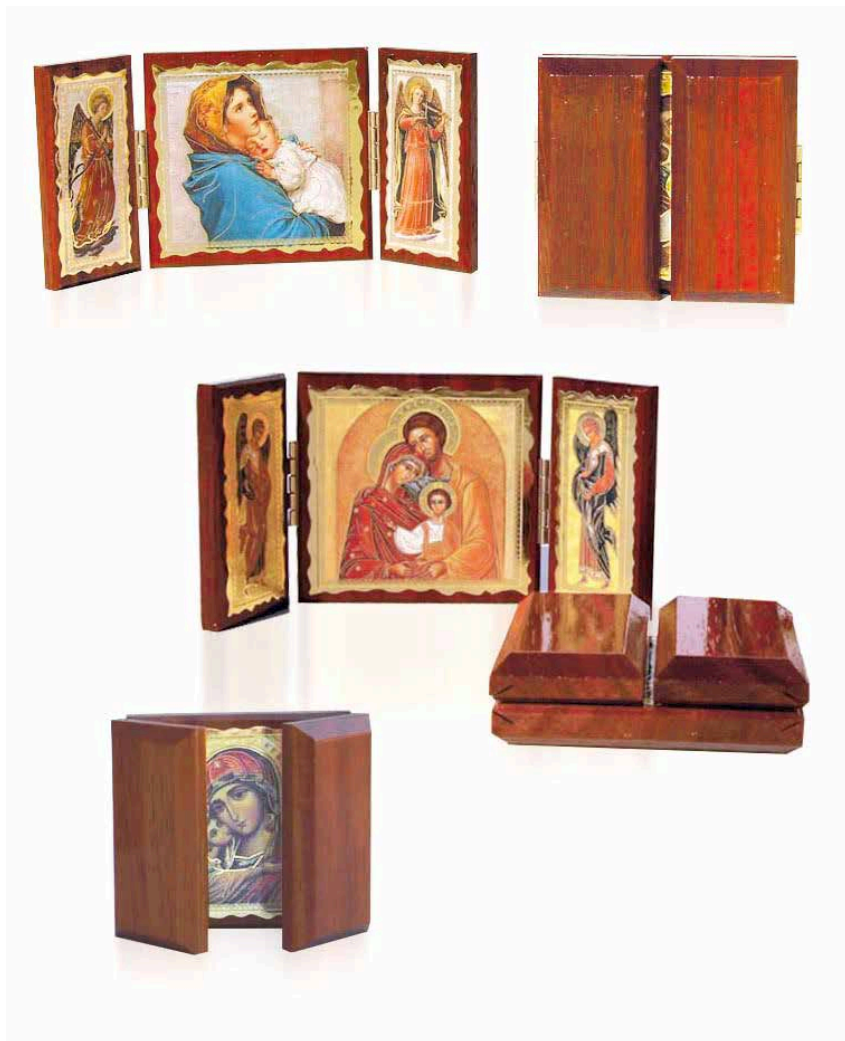

# Art. TP 2

Trittico Legno PADOUK  
Misure: cm 14 x 7 - aperto

Prodotto in legno massello realizzato artigianalmente, immagini dorate in vari soggetti  
CONFEZIONI da 54 PEZZI