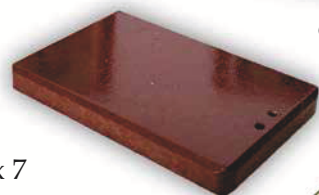

Art. S 1P - NSL 550P - SE 1P

Quadro in Eco-Legno con base e placca stampa F.Arg.

Confezione da 50 PEZZI
Soggetti Assortiti

Art. S 1 - P

misure: cm 5,5 x 7

Possibilità di personalizzare il vostro soggetto su Placca Foglia Argento:
minimo 60 pezzi - 80 pezzi