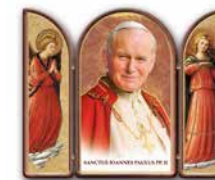

Art. TL 91 - TL 9

Soggetti Disponibili

Art. TL 91 - TL 9

Soggetti Disponibili

KW 10