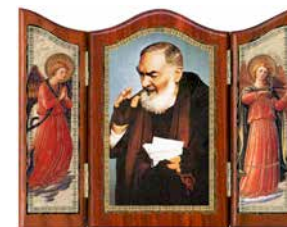

Art. TP 1

Soggetti Disponibili

Art. TP 1

Soggetti Disponibili

PPIO