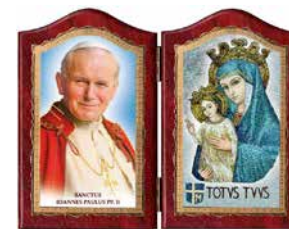

Art. P 4

Soggetti Disponibili

Art. P 4

Soggetti Disponibili

KW 10 + TT