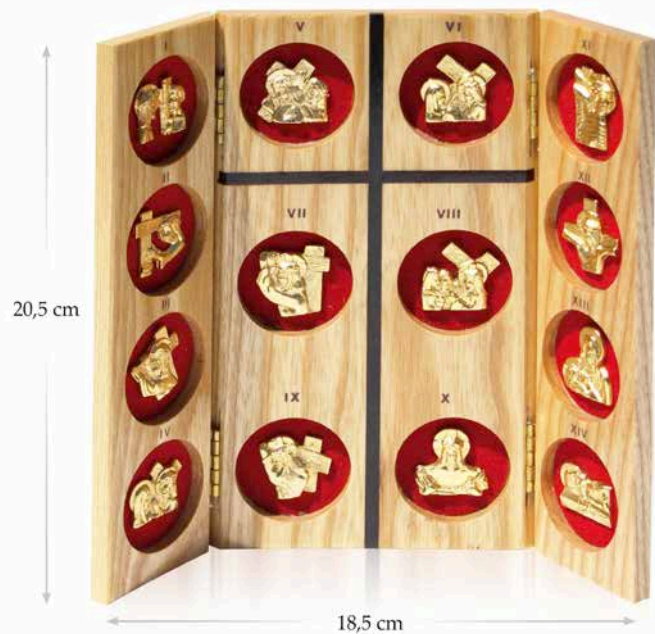

Art. VC 4 - VC 5

Trittico in Legno di Frassino (chiaro) - Via Crucis
Placche stazioni in peltro Dorato

Art. VC 5
disponibile in Legno Noce (scuro)