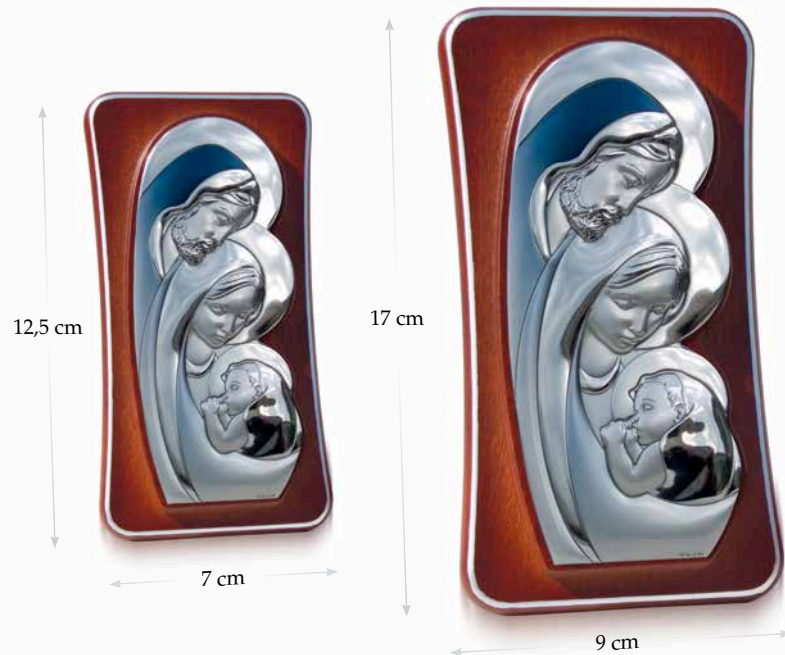

Art- SFR /2
Ordine min. 2 pz.

Art. SFR 1 - 2

Quadro in Legno Rosso
Placca Sagomata in Argento

Art- SFR /1
Ordine min. 6 pz.