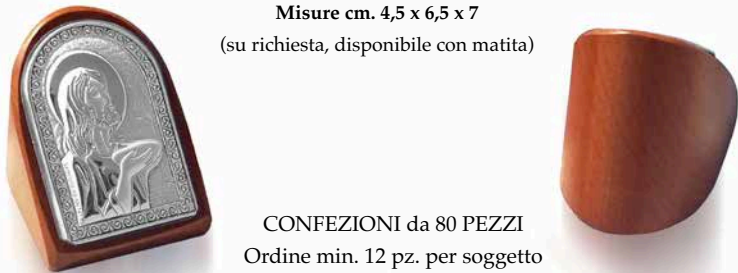

Art. NSA 65

Misure cm. 4,5 x 6,5 x 7

(su richiesta, disponibile con matita)

CONFEZIONI da 80 PEZZI
Ordine min. 12 pz. per soggetto