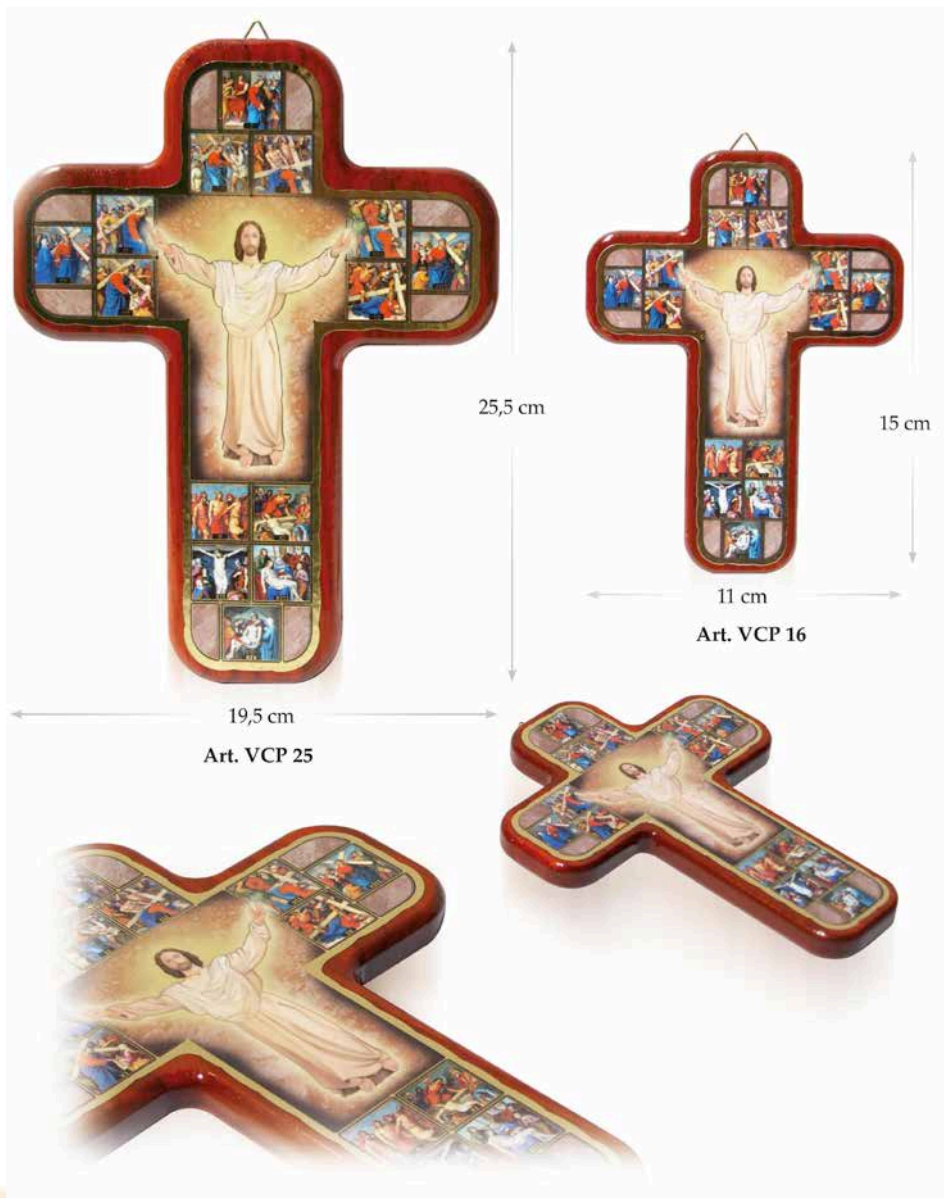

Art. VCP 16 - VCP 25

Croce in Legno Rosso - Via Crucis
Immagini con decori in Oro