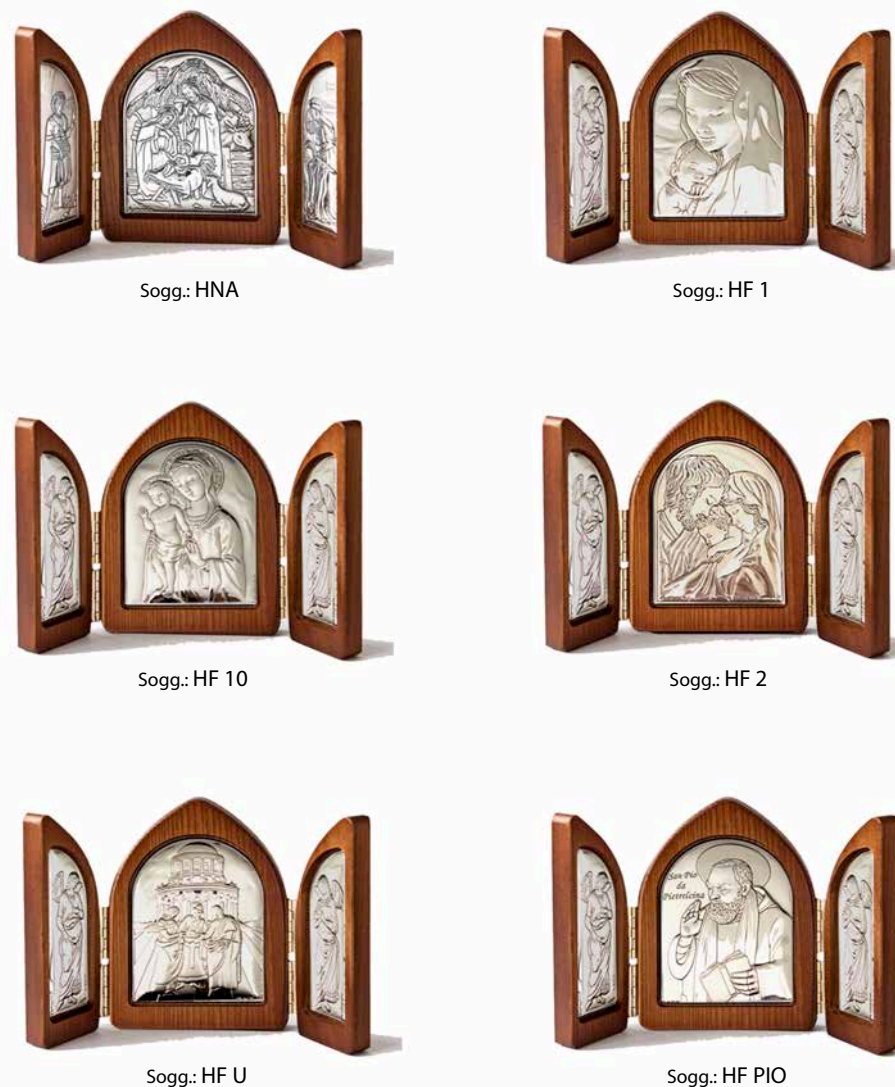

Art. TLA 800 - TLA 110

Trittico in legno noce e Placca in Argento