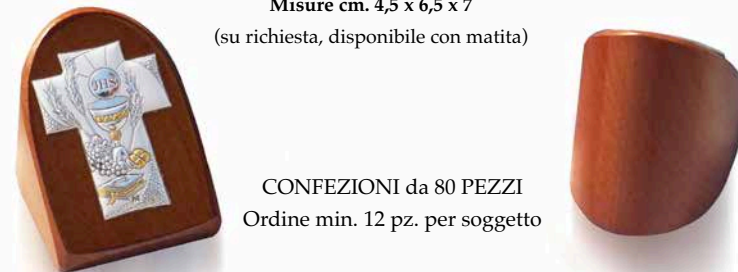

Art. NSA 65

Misure cm. 4,5 x 6,5 x 7

(su richiesta, disponibile con matita)

CONFEZIONI da 80 PEZZI
Ordine min. 12 pz. per soggetto