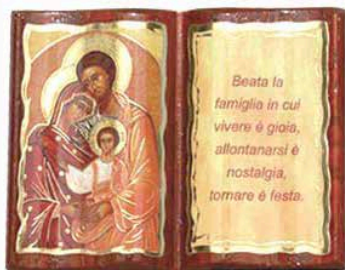

# Art. LP 1

Libretto Legno PADOUK  
Misure: cm 10 x 8

Prodotto in legno massello realizzato artigianalmente, immagini dorate in vari soggetti  
CONFEZIONI da 64 PEZZI