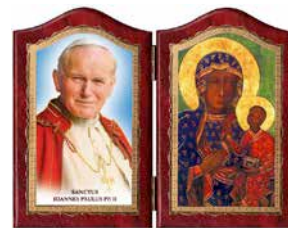

Art. P 4

Soggetti Disponibili

Art. P 4

Soggetti Disponibili

KW 10 + CZ