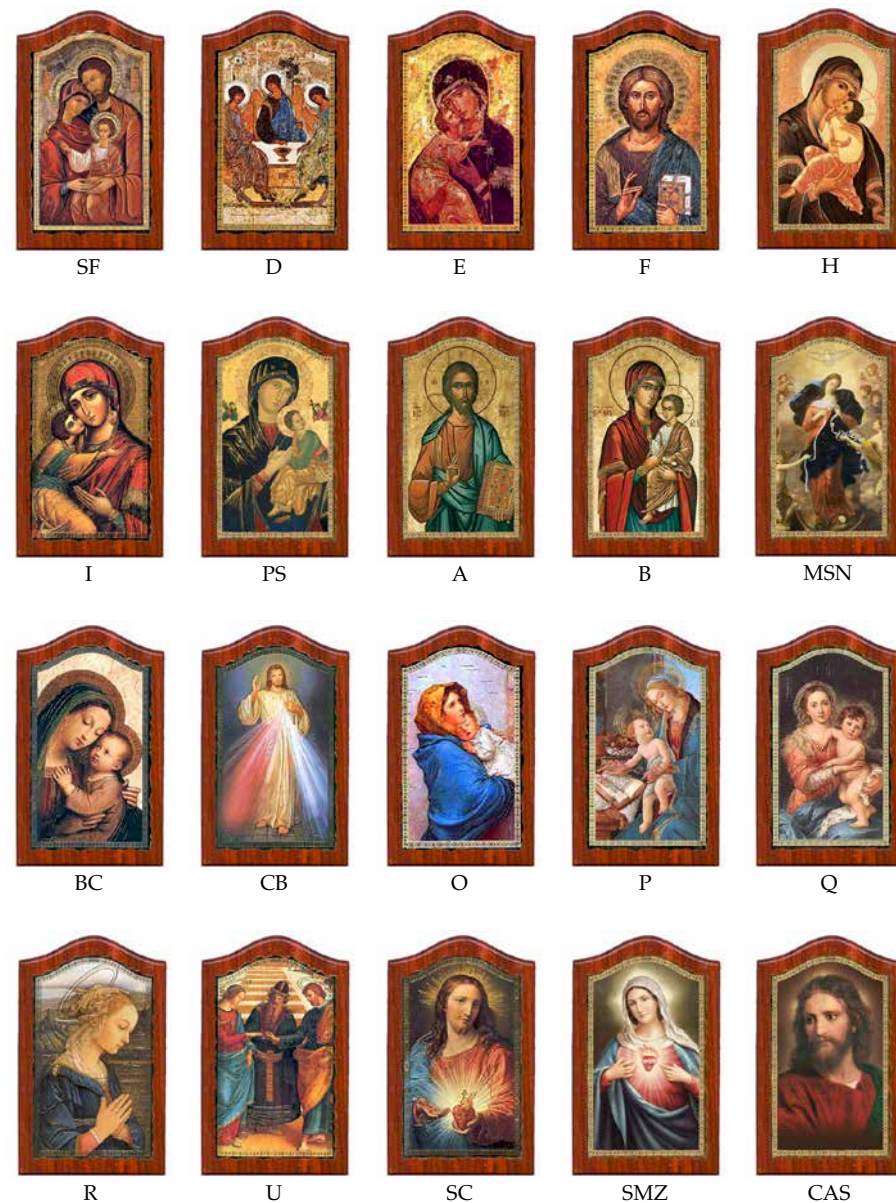

Art. PS 4

Soggetti Disponibili